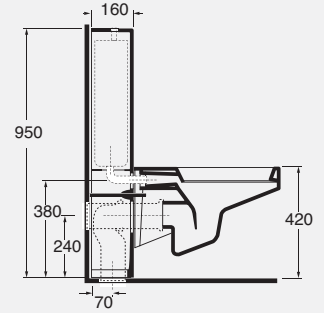

DESCRIPTION
Wall-hung one-hole bidet
cod. KON 500/SOSP - kg. 19,00

K-one

DESCRIZIONE
Vaso sospeso
cod. KON 100/SOSP - kg. 21,50

DESCRIPTION
Wall-hung w.c.
cod. KON 100/SOSP - kg. 21,50

Disponibile nella finitura bianco lucido e nero lucido / Available white polish and black polish finish