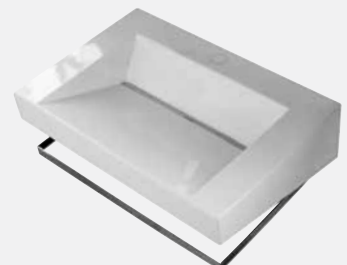

DESCRIZIONE
Lavabo sospeso cm 75 monoforo
cod. KON 75 - kg. 27,00

Griglia nascondi foro di scarico
in acciaio lucidato
cod. KON GR53

Attacco orizzontale ad espansione
senza troppopieno
cod. ATT

Portasciugamani in acciaio lucidato
cod. KON PU/75

DESCRIPTION
Wall-hung one-hole washbasin 75 cm
cod. KON 75 - kg. 27,00

Polished steel cover-hole grill
cod. KON GR53

Horizontal trap with expansion
blockage-system without over-flow
cod. ATT

Polished steel towel holder
cod. KON PU/75