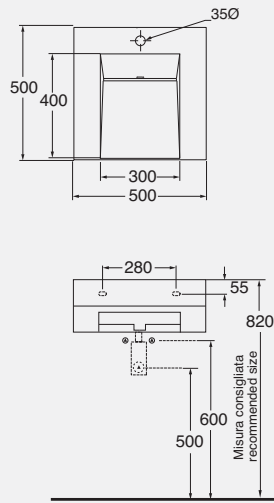

*ATT
Attacco orizzontale ad espansione per
applicazione sifoni SF/SFQ
Horizontal trap with expansion blockage/system
for applications siphon SF/ SFQ