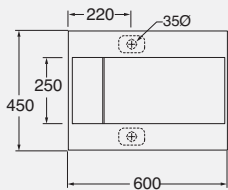

DESCRIZIONE

Lavabo da appoggio cm 60
predisposto per due fori rubinetteria
cod. KON 60 - kg. 17,50

Attacco orizzontale ad espansione
senza troppopieno
cod. ATT

DESCRIPTION

Over-counter one-hole washbasin 60 cm
arranged for two tap holes
cod. KON 60 - kg. 17,50

Horizontal trap with expansion
blockage-system without over-flow
cod. ATT

DESCRIZIONE

Lavabo da appoggio cm 80
predisposto per due fori rubinetteria
cod. KON 80 - kg. 22,50

Attacco orizzontale ad espansione
senza troppopieno
cod. ATT

DESCRIPTION

Over-counter one-hole washbasin 80 cm
arranged for two tap holes
cod. KON 80 - kg. 22,50

Horizontal trap with expansion
blockage-system without over-flow
cod. ATT