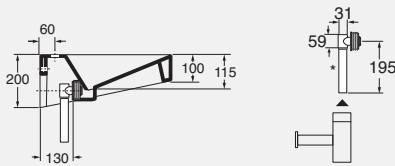

*ATT
Attacco orizzontale ad espansione per
applicazione sifoni SF/SFQ
Horizontal trap with expansion blockage/system
for applications siphon SF/ SFQ

DESCRIZIONE
Lavabo sospeso cm 50 monoforo
cod. KON 50 - kg. 17,50

Griglia nascondi foro di scarico
in acciaio lucidato
cod. KON GR27

Attacco orizzontale ad espansione
senza troppopieno
cod. ATT

Portasciugamani in acciaio lucidato
cod. KON PU/50

DESCRIPTION
Wall-hung one-hole washbasin 50 cm
cod. KON 50 - kg. 17,50

Polished steel cover-hole grill
cod. KON GR27

Horizontal trap with expansion
blockage-system without over-flow
cod. ATT

Polished steel towel holder
cod. KON PU/50

K-one

*ATT
Attacco orizzontale ad espansione per
applicazione sifoni SF/SFQ
Horizontal trap with expansion blockage/system for
applications siphon SF/ SFQ

DESCRIZIONE
Lavabo sospeso cm 65 monoforo
cod. KON 65 - kg. 23,50

Griglia nascondi foro di scarico
in acciaio lucidato
cod. KON GR42

Attacco orizzontale ad espansione
senza troppopieno
cod. ATT

Portasciugamani in acciaio lucidato
cod. KON PU/65

DESCRIPTION
Wall-hung one-hole washbasin 65 cm
cod. KON 65 - kg. 23,50

Polished steel cover-hole grill
cod. KON GR42

Horizontal trap with expansion
blockage-system without over-flow
cod. ATT

Polished steel towel holder
cod. KON PU/65

Disponibile nella finitura bianco lucido e nero lucido / Available white polish and black polish finish

*ATT
Attacco orizzontale ad espansione per
applicazione sifoni SF/SFQ
Horizontal trap with expansion blockage/system for
applications siphon SF/ SFQ

DESCRIZIONE
Lavabo sospeso cm 75 monoforo
cod. KON 75 - kg. 27,00

Griglia nascondi foro di scarico
in acciaio lucidato
cod. KON GR53

Attacco orizzontale ad espansione
senza troppopieno
cod. ATT