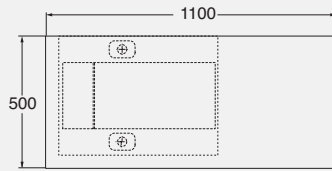

Il piano del mobile sarà forato su ordinazione a seconda del posizionamento del lavabo
The furniture top will be bored depending on the washbasin position

DESCRIZIONE

Coprivaso in termoindurente
cod. KON 1800

Coprivaso in termoindurente
con chiusura frizionata
cod. KON 1800/F

DESCRIPTION

Thermosetting cover-seat
cod. KON 1800

Thermosetting cover-seat
with soft-closing
cod. KON 1800/F

DESCRIZIONE

Mobile sospeso cm. 110 in rovere
sbiancato con due cassetti lato destro
cod. BISMOR 110/2C

Mobile sospeso cm. 110 in rovere wengé
con due cassetti lato destro
cod. BISMOW 110/2C

DESCRIPTION

Wall-hung whitened oak furniture
110 cm with two drawer on the right side
cod. BISMOR 110/2C

Wall-hung wengé oak furniture 110 cm
with two drawer on the right side
cod. BISMOW 110/2C