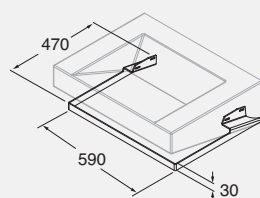

DESCRIZIONE
Lavabo sospeso cm 65 monoforo
cod. KON 65 - kg. 23,50

Griglia nascondi foro di scarico
in acciaio lucidato
cod. KON GR42

Attacco orizzontale ad espansione
senza troppopieno
cod. ATT

Portasciugamani in acciaio lucidato
cod. KON PU/65

DESCRIPTION
Wall-hung one-hole washbasin 65 cm
cod. KON 65 - kg. 23,50

Polished steel cover-hole grill
cod. KON GR42

Horizontal trap with expansion
blockage-system without over-flow
cod. ATT

Polished steel towel holder
cod. KON PU/65

Disponibile nella finitura bianco lucido e nero lucido / Available white polish and black polish finish