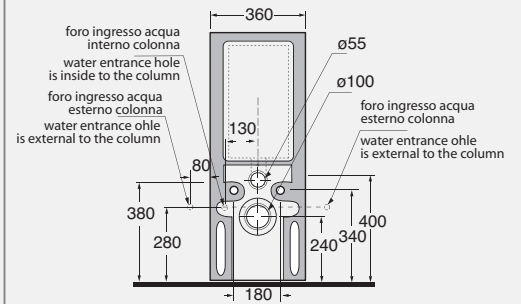

DESCRIPTION
Wall-hung one-hole bidet
cod. KON 500/SOSP - kg. 19,00

K-one

DESCRIZIONE
Vaso sospeso
cod. KON 100/SOSP - kg. 21,50

DESCRIPTION
Wall-hung w.c.
cod. KON 100/SOSP - kg. 21,50

Disponibile nella finitura bianco lucido e nero lucido / Available white polish and black polish finish