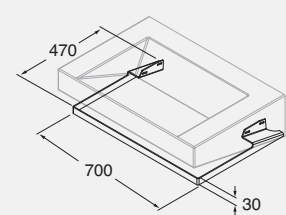

DESCRIZIONE
Lavabo sospeso cm 75 monoforo
cod. KON 75 - kg. 27,00

Griglia nascondi foro di scarico
in acciaio lucidato
cod. KON GR53

Attacco orizzontale ad espansione
senza troppopieno
cod. ATT

Portasciugamani in acciaio lucidato
cod. KON PU/75

DESCRIPTION
Wall-hung one-hole washbasin 75 cm
cod. KON 75 - kg. 27,00

Polished steel cover-hole grill
cod. KON GR53

Horizontal trap with expansion
blockage-system without over-flow
cod. ATT

Polished steel towel holder
cod. KON PU/75