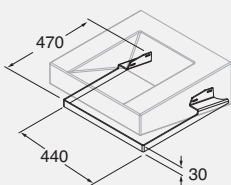

DESCRIZIONE
Lavabo sospeso cm 50 monoforo
cod. KON 50 - kg. 17,50

Griglia nascondi foro di scarico
in acciaio lucidato
cod. KON GR27

Attacco orizzontale ad espansione
senza troppopieno
cod. ATT

Portasciugamani in acciaio lucidato
cod. KON PU/50

DESCRIPTION
Wall-hung one-hole washbasin 50 cm
cod. KON 50 - kg. 17,50

Polished steel cover-hole grill
cod. KON GR27

Horizontal trap with expansion
blockage-system without over-flow
cod. ATT

Polished steel towel holder
cod. KON PU/50

K-one