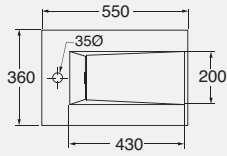

DESCRIZIONE
Bidet sospeso monoforo
cod. KON 500/SOSP - kg. 19,00

DESCRIPTION
Wall-hung one-hole bidet
cod. KON 500/SOSP - kg. 19,00