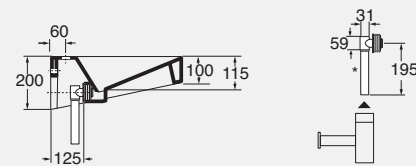

DESCRIZIONE
 Lavabo sospeso cm 65 monoforo
 cod. KON 65 - kg. 23,50

Griglia nascondi foro di scarico
 in acciaio lucidato
 cod. KON GR42

Attacco orizzontale ad espansione
 senza troppopieno
 cod. ATT

Portasciugamani in acciaio lucidato
 cod. KON PU/65