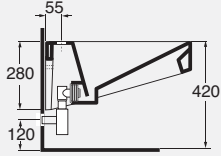

DESCRIZIONE
Bidet sospeso monoforo
cod. KON 500/SOSP - kg. 19,00

DESCRIPTION
Wall-hung one-hole bidet
cod. KON 500/SOSP - kg. 19,00