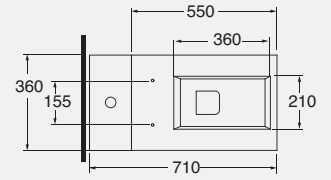

DESCRIPTION
Wall-hung one-hole bidet
cod. KON 500/SOSP - kg. 19,00

K-one

DESCRIZIONE
Vaso sospeso
cod. KON 100/SOSP - kg. 21,50

DESCRIPTION
Wall-hung w.c.
cod. KON 100/SOSP - kg. 21,50

Disponibile nella finitura bianco lucido e nero lucido / Available white polish and black polish finish