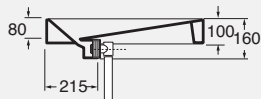

DESCRIZIONE

Lavabo da appoggio cm 60
predisposto per due fori rubinetteria
cod. KON 60 - kg. 17,50

Attacco orizzontale ad espansione
senza troppopieno
cod. ATT

DESCRIPTION

Over-counter one-hole washbasin 60 cm
arranged for two tap holes
cod. KON 60 - kg. 17,50

Horizontal trap with expansion
blockage-system without over-flow
cod. ATT

DESCRIZIONE

Lavabo da appoggio cm 80
predisposto per due fori rubinetteria
cod. KON 80 - kg. 22,50

Attacco orizzontale ad espansione
senza troppopieno
cod. ATT

DESCRIPTION

Over-counter one-hole washbasin 80 cm
arranged for two tap holes
cod. KON 80 - kg. 22,50

Horizontal trap with expansion
blockage-system without over-flow
cod. ATT