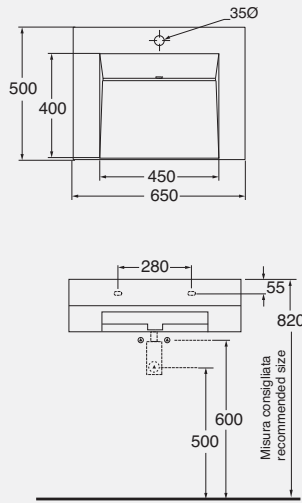

*ATT
Attacco orizzontale ad espansione per
applicazione sifoni SF/SFQ
Horizontal trap with expansion blockage/system for
applications siphon SF/ SFQ