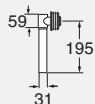

DESCRIZIONE

Lavabo da appoggio cm 60
predisposto per due fori rubinetteria
cod. KON 60 - kg. 17,50

Attacco orizzontale ad espansione
senza troppopieno
cod. ATT

DESCRIPTION

Over-counter one-hole washbasin 60 cm
arranged for two tap holes
cod. KON 60 - kg. 17,50

Horizontal trap with expansion
blockage-system without over-flow
cod. ATT