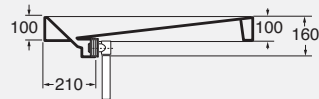

DESCRIPTION

Over-counter one-hole washbasin 60 cm
arranged for two tap holes
cod. KON 60 - kg. 17,50

Horizontal trap with expansion
blockage-system without over-flow
cod. ATT