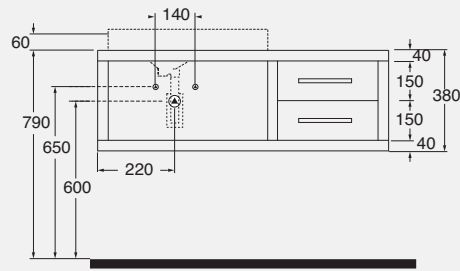

Il piano del mobile sarà forato su ordinazione a seconda del posizionamento del lavabo
The furniture top will be bored depending on the washbasin position

DESCRIZIONE

Coprivaso in termoindurente
cod. KON 1800

Coprivaso in termoindurente
con chiusura frizionata
cod. KON 1800/F

DESCRIPTION

Thermosetting cover-seat
cod. KON 1800

Thermosetting cover-seat
with soft-closing
cod. KON 1800/F

DESCRIZIONE

Mobile sospeso cm. 110 in rovere
sbiancato con due cassetti lato destro
cod. BISMOR 110/2C

Mobile sospeso cm. 110 in rovere wengé
con due cassetti lato destro
cod. BISMOW 110/2C

DESCRIPTION

Wall-hung whitened oak furniture
110 cm with two drawer on the right side
cod. BISMOR 110/2C

Wall-hung wengé oak furniture 110 cm
with two drawer on the right side
cod. BISMOW 110/2C