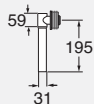

DESCRIZIONE

Lavabo da appoggio cm 80
predisposto per due fori rubinetteria
cod. KON 80 - kg. 22,50

Attacco orizzontale ad espansione
senza troppopieno
cod. ATT

DESCRIPTION

Over-counter one-hole washbasin 80 cm
arranged for two tap holes
cod. KON 80 - kg. 22,50

Horizontal trap with expansion
blockage-system without over-flow
cod. ATT