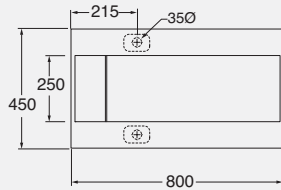

DESCRIPTION

Over-counter one-hole washbasin 60 cm
arranged for two tap holes
cod. KON 60 - kg. 17,50

Horizontal trap with expansion
blockage-system without over-flow
cod. ATT