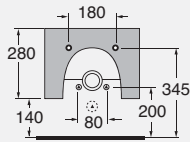

DESCRIZIONE
Bidet sospeso monoforo
cod. KON 500/SOSP - kg. 19,00

DESCRIPTION
Wall-hung one-hole bidet
cod. KON 500/SOSP - kg. 19,00