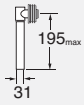

DESCRIZIONE
Bidet sospeso monoforo
cod. KON 500/SOSP - kg. 19,00

DESCRIPTION
Wall-hung one-hole bidet
cod. KON 500/SOSP - kg. 19,00