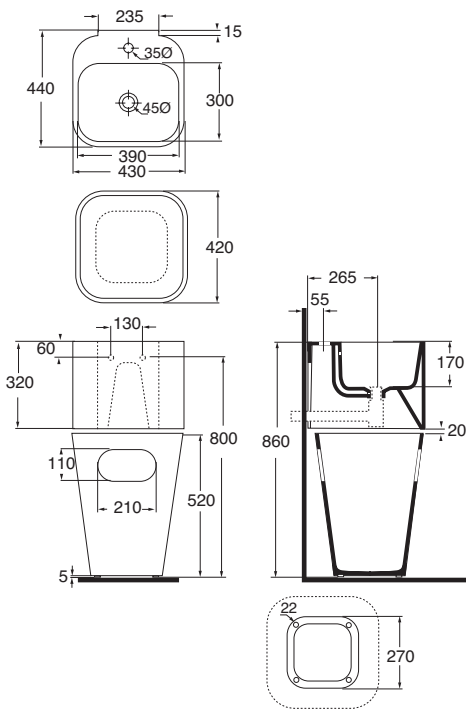

02.

03.

04.

05.

02.lavabo bianco sospeso monoforo / one hole wall hung white washbasin

03.lavabo nero sospeso con rubinetteria a parete / wall-hung one hole black washbasin with tap mounted on wall

04.lavabo bianco in appoggio su mensola 170 laccata lucido / over-counter one hole washbasin on laquered polished shelf 170

05.lavabo sospeso monoforo con cesta porta biancheria in poliuretano / one hole wall-hung washbasin with polyurethane laundry basket

DESCRIZIONE

Lavabo monoforo sospeso cm 44
cod. ULI 200/1

Lavabo senza foro sospeso cm 44
cod. ULI 200/0

Cesta porta biancheria in poliuretano
laccato
cod. ULI CES

DESCRIPTION

Wall hung one hole washbasin 44 cm
cod. ULI 200/1

Wall hung without hole washbasin 44 cm
cod. ULI 200/0

Laquered polyurethane
laundry basket
cod. ULI CES

DESCRIZIONE

Lavabo monoforo sospeso cm 44
cod. ULI 200/1 - kg. 24,00

Lavabo senza foro sospeso cm 44
cod. ULI 200/0 - kg. 24,00

DESCRIPTION

Wall hung one hole washbasin 44 cm
cod. ULI 200/1 - kg. 24,00

Wall hung without hole washbasin 44 cm
cod. ULI 200/0 - kg. 24,00