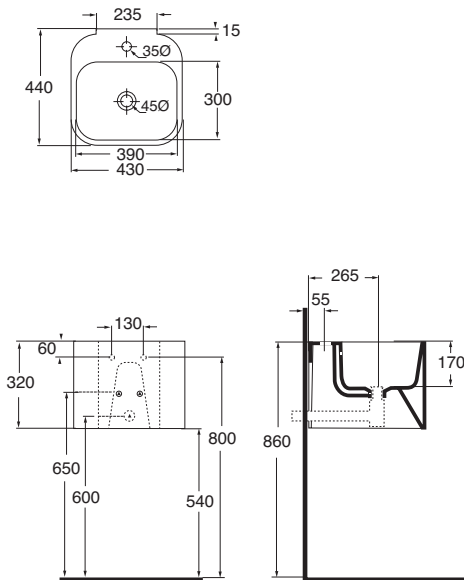

02.

03.

04.

05.

02.lavabo bianco sospeso monoforo / one hole wall hung white washbasin

03.lavabo nero sospeso con rubinetteria a parete / wall-hung one hole black washbasin with tap mounted on wall

04.lavabo bianco in appoggio su mensola 170 laccata lucido / over-counter one hole washbasin on laquered polished shelf 170

05.lavabo sospeso monoforo con cesta porta biancheria in poliuretano / one hole wall-hung washbasin with polyurethane laundry basket

DESCRIZIONE

Lavabo monoforo sospeso cm 44
cod. ULI 200/1

Lavabo senza foro sospeso cm 44
cod. ULI 200/0

Cesta porta biancheria in poliuretano
laccato
cod. ULI CES

DESCRIPTION

Wall hung one hole washbasin 44 cm
cod. ULI 200/1

Wall hung without hole washbasin 44 cm
cod. ULI 200/0

Laquered polyurethane
laundry basket
cod. ULI CES

DESCRIZIONE

Lavabo monoforo sospeso cm 44
cod. ULI 200/1 - kg. 24,00

Lavabo senza foro sospeso cm 44
cod. ULI 200/0 - kg. 24,00

DESCRIPTION

Wall hung one hole washbasin 44 cm
cod. ULI 200/1 - kg. 24,00

Wall hung without hole washbasin 44 cm
cod. ULI 200/0 - kg. 24,00