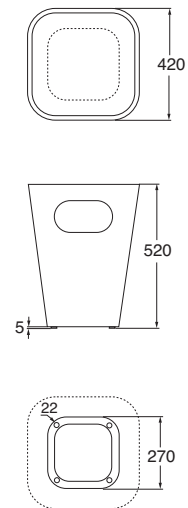

Cesta porta biancheria in poliuretano
laccato
cod. ULI CES

DESCRIPTION

Wall hung one hole washbasin 44 cm
cod. ULI 200/1

Wall hung without hole washbasin 44 cm
cod. ULI 200/0

Laquered polyurethane
laundry basket
cod. ULI CES

DESCRIZIONE

Lavabo monoforo sospeso cm 44
cod. ULI 200/1 - kg. 24,00

Lavabo senza foro sospeso cm 44
cod. ULI 200/0 - kg. 24,00

DESCRIPTION

Wall hung one hole washbasin 44 cm
cod. ULI 200/1 - kg. 24,00

Wall hung without hole washbasin 44 cm
cod. ULI 200/0 - kg. 24,00

colori disponibili:
bianco ceramica
nero lucido

available coloured:
ceramic white
ceramic black

DESCRIZIONE

Cesto porta biancheria in poliuretano
laccato
cod. ULI CES - kg. 5,00

DESCRIPTION

Laquered polyurethane laundry basket
cod. ULI CES - kg. 5,00